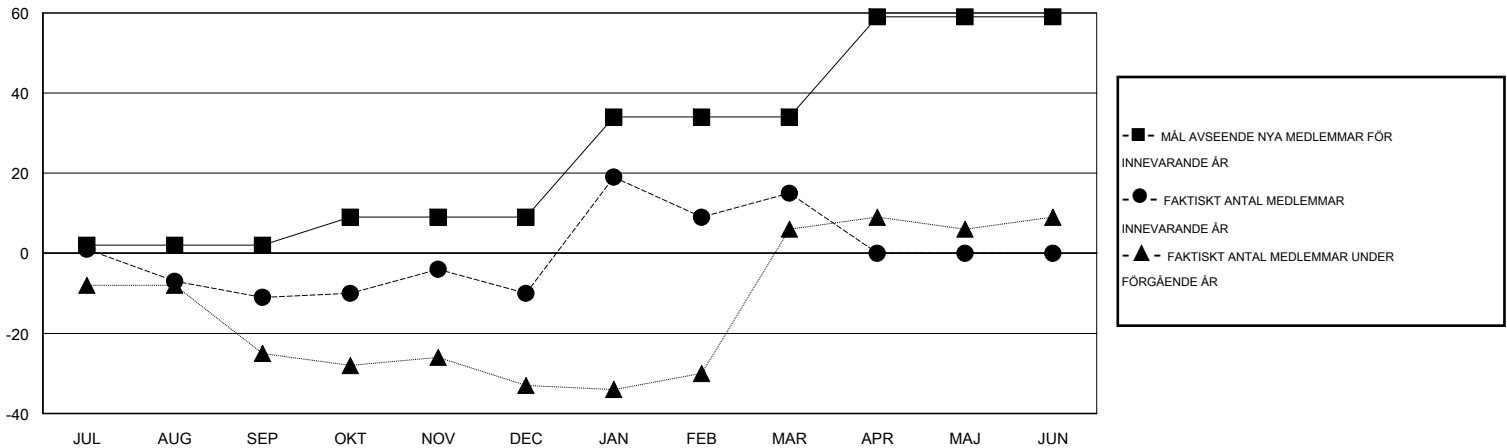

# MONTHLY MEMBERSHIP PROGRESS REPORT

District 104 B

Results as of: 3/31/2014

GMT: JØRN ANDERSEN

OMRÅDE NORWAY

GMT KO 4

Klubbar					Medlemmar				
RESULTAT FÖR 2013-2014					RESULTAT FÖR 2013-2014				
KVARTAL	MÅL AVSEENDE NYA KLUBBAR	FAKTISKT ANTAL NYA KLUBBAR	FAKTISKT ANTAL NEDLAGDA KLUBBAR	FAKTISK NETTOÖKNING / MINSKNING	KVARTAL	MÅL AVSEENDE NYA MEDLEMMAR	FAKTISKT ANTAL NYA MEDLEMMAR TOTALT	FAKTISKT ANTAL AVFÖRDA MEDLEMMAR	FAKTISK NETTOÖKNING / MINSKNING
JUL/AUG/SEP	0	0	0	0	JUL/AUG/SEP	2	18	29	-11
OKT/NOV/DEC	0	0	0	0	OKT/NOV/DEC	7	29	28	1
JAN/FEB/MAR	1	1	0	1	JAN/FEB/MAR	25	62	37	25
APR/MAJ/JUN	1	0	0	0	APR/MAJ/JUN	25	0	0	0

MÅL OCH FAKTISKT ANTAL NYA KLUBBAR

MÅL OCH FAKTISKT ANTAL MEDLEMMAR

NEDLAGDA KLUBBAR: 0

24 CLUBS OF 48 TOG UPP EN ELLER FLER NYA MEDLEMMAR

KÖNSFÖRDELNING

MAN 720 (65.28%)  
KVINNA 383 (34.72%)

AVFÖRDA MEDLEMMAR